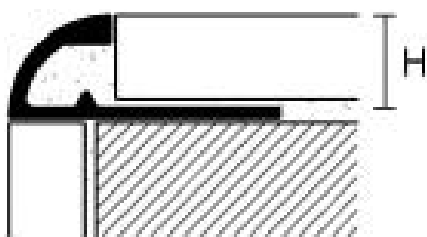

H=3/4,5 [mm]