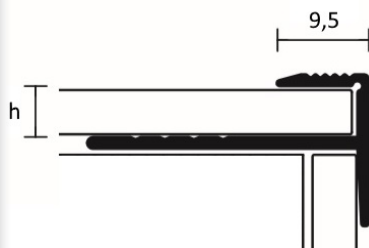

YTSHEMA

Tänk på att ytor och färger på datorn kan variera från verkligheten

Aluminium