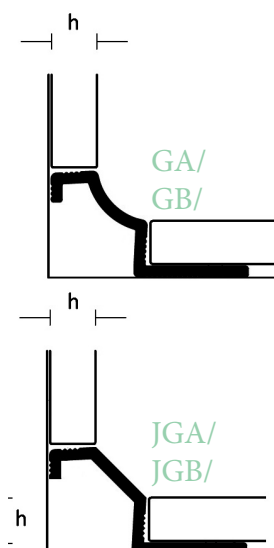

YTSHEMA

Tänk på att ytor och färger på datorn kan variera från verkligheten

Anodiserad