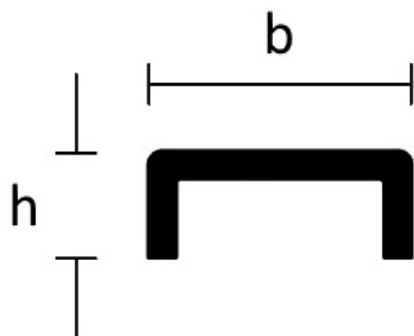

OLIVE SVERIGE AB

Störst på profillister

PROLIST Thinline

Thinline är en serie tunna lister speciellt framtagna för tunna material. Listerna i Thinline har en höjd på 2,5-6 mm. Prolist är en dekorlist som dekorerar och skyddar keramiska hörn. Listerna finns i en mängd olika färger och ytor i aluminium och rostfritt stål. För mer information om materialens egenskaper se "*Materialens egenskaper*" på vår hemsida. På vår hemsida kan du även hitta fler tunna lister. Listerna är av hög kvalitet och är bedömda hos *Byggvarubedömningen* och *SundaHus*.

ANOD.
ALUMINIUM

BORS. RF STÅL

PROLIST

Aluminium & Rostfritt Stål

2,7 lpm längder

Storlek (bxh)**Yta****Färg****Aluminium**

LJA	10x3 mm	anodiserad	silver
LKA/10	10x4 mm	anodiserad	silver
LKA/15	15x4 mm	anodiserad	silver
LKA/20	20x4 mm	anodiserad	silver