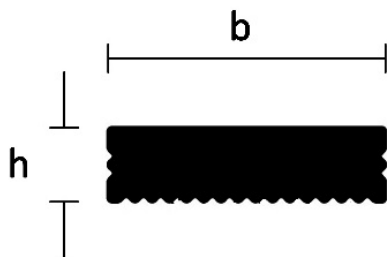

OLIVE SVERIGE AB

Störst på profillister

PROLIST Thinline

Thinline är en serie tunna lister speciellt framtagna för tunna material. Listerna i Thinline har en höjd på 2,5-6 mm. Prolist är en dekorlist som dekorerar och skyddar keramiska hörn. Listerna finns i en mängd olika färger och ytor i aluminium och rostfritt stål. För mer information om materialens egenskaper se "*Materialens egenskaper*" på vår hemsida. På vår hemsida kan du även hitta fler tunna lister. Listerna är av hög kvalitet och är bedömda hos *Byggvarubedömningen* och *SundaHus*.

ANOD.
ALUMINIUM

BORS. RF STÅL

PROLIST

Aluminium & Rostfritt Stål

2,7 lpm längder

Storlek (bxh)**Yta****Färg****Aluminium**

LJA	10x3 mm	anodiserad	silver
LKA/10	10x4 mm	anodiserad	silver
LKA/15	15x4 mm	anodiserad	silver
LKA/20	20x4 mm	anodiserad	silver

LKB	10x4 mm	polerad	silver
-----	---------	---------	--------

Rostfritt Stål

LI	10x4 mm	polerad	Kvalitet AISI 304
LIS	10x4 mm	borstad	AISI 304

YTSHEMA

Tänk på att ytor och färger på datorn kan variera från verkligheten