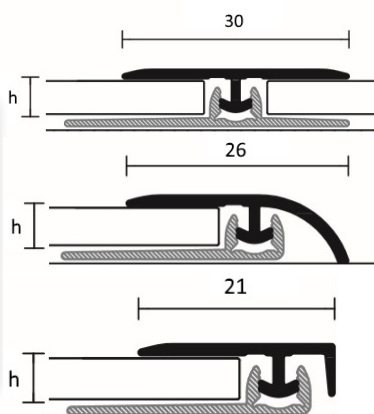

YTSHEMA

Tänk på att ytor och färger på datorn kan variera från verkligheten

Anodiserad

SILVER

GULD

TITAN

BRONS