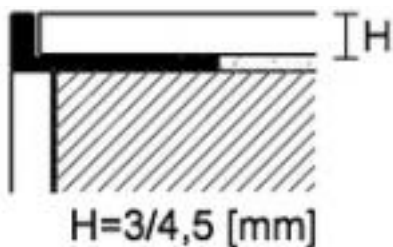

OLIVE SVERIGE AB

Störst på profillister

PROANGLE

Thinline

Thinline är en serie tunna lister speciellt framtagna för tunna material. Listerna i Thinline har en höjd på 2,5-6 mm. Proangle är en kakellist som dekorerar och skyddar keramiska hörn. Listen finns i en mängd olika färger och ytor i aluminium, mässing och rostfritt stål. För mer information om materialens egenskaper se "Materialens egenskaper" på vår hemsida. På vår hemsida kan du även hitta fler tunna lister. Listerna är av hög kvalitet och är bedömda hos *Byggvarubedömningen* och *SundaHus*.

NATUR
ALUMINIUM

ANOD.
ALUMINIUM

POL. RF STÅL

PROANGLE

Aluminium, Mässing & Rostfritt Stål

2,7 lpm längder

Höjd**Yta****Färg****Aluminium**

ZG/2		2 mm	natur	silver
ZG/25		2,5 mm	natur	silver
ZG/3	(PTAN 03)	3 mm	natur	silver
ZG/45	(PTAN 045)	4,5 mm	natur	silver
ZG/6		6 mm	natur	silver
ZA/2		2 mm	anodiserad	silver
ZA/25		2,5 mm	anodiserad	silver
ZA/3	(PTAA 03)	3 mm	anodiserad	silver, guld
ZA/45	(PTAA 045)	4,5 mm	anodiserad	silver, guld
ZA/6	(PTAA 06)	6 mm	anodiserad	silver, guld, titan
PTBS 045*		4,5 mm	borstad	silver, titan, koppar
PTBC 03		3 mm	polerad	silver, guld*
ZB/45	(PTBC 045)	4,5 mm	polerad	silver, titan, guld
ZB/6	(PTBC 06)	6 mm	polerad	silver, titan, guld, svart
PTA 06		6 mm	målad	vit, grå, svart, röd, Stone Line*