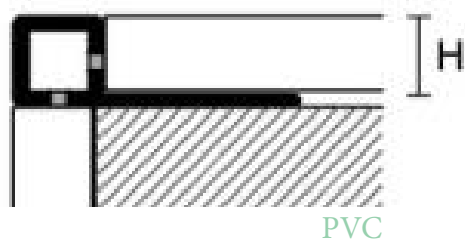

OLIVE SVERIGE AB

Störst på profillister

PROANGLE Q

Thinline

Thinline är en serie tunna lister speciellt framtagna för tunna material. Listerna i Thinline har en höjd på 2,5-6 mm. Proangle Q är en kakellist som dekorerar och skyddar keramiska hörn. Listen finns i en mängd olika färger och ytor i aluminium, mässing, rostfritt stål och PVC. Finns med matchande ändbitar. För mer information om materialen egenskaper se "Materialegenskaper" på vår hemsida. På vår hemsida kan du även hitta fler tunna lister. Listerna är av hög kvalitet och är bedömda hos *Byggvarubedömningen* och *SundaHus*.

POL.
ALUMINIUM

SCATCHED
ALUMINIUM

BORS. RF STÅL

PROANGLE Q

Aluminium, Mässing, Rostfritt Stål & PVC

2,7 lpm längder

		<i>Höjd</i>	<i>Yta</i>	<i>Färg</i>
Aluminium				
ZQAN/45	(PJQSAA 045)	4,5 mm	anodiserad	silver, titan, koppar
ZQAN/6	(PJQSAA 06)	6 mm	anodiserad	silver, titan, koppar
ZQBSN/45	(PJQSBS 045)	4,5 mm	borstad	silver, titan, koppar, guld
ZQBSN/6	(PJQSBS 06)	6 mm	borstad	silver, titan, koppar
ZQBN/45	(PJQSBC 045)	4,5 mm	polerad	silver, titan, koppar, guld
ZQBN/6	(PJQSBC 06)	6 mm	polerad	silver, titan, koppar
PJQSBX 06		6 mm	kryssborstad	silver*, titan, koppar*
ZQAGN/45		4,5 mm	scratched	silver
PJQSA 045*		4,5 mm	målad	vit
PJQSA 06*		6 mm	målad	Stone Line
Mässing				
ZQLN/45		4,5 mm	polerad	
ZQKN/45	(PJQSOC 045)	4,5 mm	kromad	
PJQSOC 06*		6 mm	kromad	
Rostfritt Stål				
				Kvalitet
PJQSAC 045		4,5 mm	polerad	AISI 304
ZQIN/6	(PJQSAC 06)	6 mm	polerad	AISI 304
PJQSACS 045		4,5 mm	borstad	AISI 304
ZQINS/6	(PJQSACS 06)	6 mm	borstad	AISI 304
ZQINP/6		6 mm	sandblästrad	AISI 304
PJQSACML 045		4,5 mm	super polerad	AISI 304
PJQSACML 06		6 mm	super polerad	AISI 304
PVC				
ZQP/6		6 mm		Färg vit, grå, brun, beige