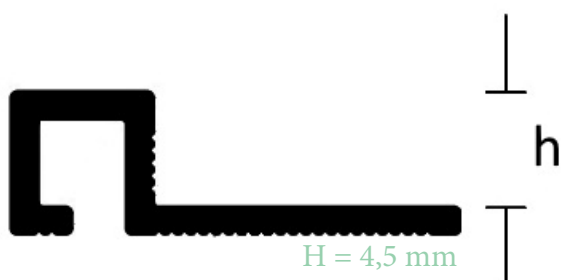

OLIVE SVERIGE AB

Störst på profillister

PROANGLE Q

Thinline

Thinline är en serie tunna lister speciellt framtagna för tunna material. Listerna i Thinline har en höjd på 2,5-6 mm. Proangle Q är en kakellist som dekorerar och skyddar keramiska hörn. Listen finns i en mängd olika färger och ytor i aluminium, mässing, rostfritt stål och PVC. Finns med matchande ändbitar. För mer information om materialen egenskaper se "Materialegenskaper" på vår hemsida. På vår hemsida kan du även hitta fler tunna lister. Listerna är av hög kvalitet och är bedömda hos *Byggvarubedömningen* och *SundaHus*.

POL.
ALUMINIUM

SCATCHED
ALUMINIUM

BORS. RF STÅL

PROANGLE Q

Aluminium, Mässing, Rostfritt Stål & PVC

2,7 lpm längder

		<i>Höjd</i>	<i>Yta</i>	<i>Färg</i>
Aluminium				
ZQAN/45	(PJQSAA 045)	4,5 mm	anodiserad	silver, titan, koppar
ZQAN/6	(PJQSAA 06)	6 mm	anodiserad	silver, titan, koppar
ZQBSN/45	(PJQSBS 045)	4,5 mm	borstad	silver, titan, koppar, guld
ZQBSN/6	(PJQSBS 06)	6 mm	borstad	silver, titan, koppar
ZQBN/45	(PJQSBC 045)	4,5 mm	polerad	silver, titan, koppar, guld
ZQBN/6	(PJQSBC 06)	6 mm	polerad	silver, titan, koppar
PJQSBX 06		6 mm	kryssborstad	silver*, titan, koppar*
ZQAGN/45		4,5 mm	scratched	silver
PJQSA 045*		4,5 mm	målad	vit
PJQSA 06*		6 mm	målad	Stone Line
Mässing				
ZQLN/45		4,5 mm	polerad	
ZQKN/45	(PJQSOC 045)	4,5 mm	kromad	
PJQSOC 06*		6 mm	kromad	
Rostfritt Stål				
				Kvalitet
PJQSAC 045		4,5 mm	polerad	AISI 304
ZQIN/6	(PJQSAC 06)	6 mm	polerad	AISI 304
PJQSACS 045		4,5 mm	borstad	AISI 304
ZQINS/6	(PJQSACS 06)	6 mm	borstad	AISI 304
ZQINP/6		6 mm	sandblästrad	AISI 304
PJQSACML 045		4,5 mm	super polerad	AISI 304
PJQSACML 06		6 mm	super polerad	AISI 304
PVC				
ZQP/6		6 mm		Färg vit, grå, brun, beige