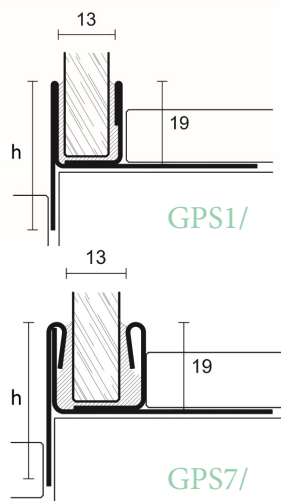

OLIVE SVERIGE AB

Störst på profillister

GPS är en duschväggslist med en lutning på 2% i borstad rostfritt stål för att fästa glasskivor. Rostfritt Stål varierar i kvalitet vilket påverkar materialets tålighet, Olive Sverige erbjuder lister av stål i tre olika kvaliteter. För mer information om stålets egenskaper se "Materiallegenskaper" på vår hemsida. På vår hemsida kan du även hitta fler duschväggslistor. Listerna är av hög kvalitet och är bedömda hos *Byggvarubedömningen* och *SundaHus*.

GPS FÖR GLASSKIVA med 2% lutning

Rostfritt Stål

	<i>Höjd</i>	<i>Yta</i>	<i>Kvalitet</i>
GPS1/34/19	34 mm	borstad	AISI 304
GPS1/37/19	37 mm	borstad	AISI 304
GPS1/42/19	42 mm	borstad	AISI 304
GPS1/60/19	60 mm	borstad	AISI 304
GPS7/34/19	34 mm	borstad	AISI 304
GPS7/37/19	37 mm	borstad	AISI 304
GPS7/42/19	42 mm	borstad	AISI 304
GPS7/60/19	60 mm	borstad	AISI 304