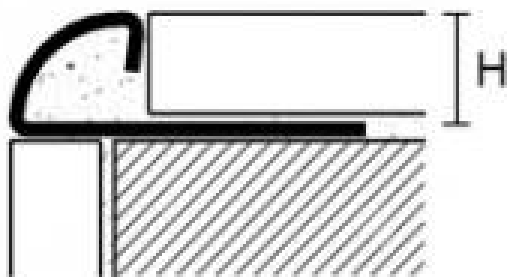

# OLIVE SVERIGE AB

Störst på profillister

Protrim är en kakellist som dekorerar och skyddar keramiska hörn. Listen finns i kromad aluminium och mässing och med matchande inner- och ytterhörn. För mer information om materialens egenskaper se "Materialens egenskaper" på vår hemsida. På vår hemsida kan du även hitta fler kromade lister. Listerna är av hög kvalitet och är bedömda hos *Byggvarubedömningen* och *SundaHus*.