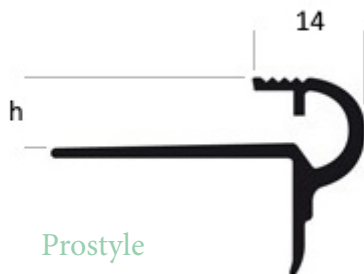

OLIVE SVERIGE AB

Störst på profillister

PROSTEP SG / PROSTYLE

Kromadlist

Prostep SG / Prostyle är en integrerad trappnoslist som finns i kromad mässing. Mässing är bakteriedödande och kan med stor fördel användas i sjukhus eller andra miljöer där den bakteriella smittorisken är hög. För mer information om mässingens egenskaper se "Materialegenskaper" på vår hemsida. På vår hemsida kan du även hitta fler kromade lister.

Prostep SG

Prostyle

YTSHEMA

Tänk på att ytor och färger på datorn kan variera från verkligheten

Kromad

PROSTEP SG

Mässing

*2,7 lpm längder**Höjd*

SGK/7	7 mm
SGK/9	9 mm
SGK/11	11 mm

PROSTYLE

Mässing

*2,7 lpm längder**Höjd*

PSYOC 08*	8 mm
PSYOC 10*	10 mm
PSYOC 125*	12,5 mm

**Begränsat utbud, tillgänglig vid större beställning*