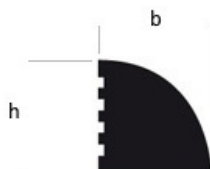

PROJOINT PROANGLE

Mässing

2,7 lpm längder

Storlek (bxh)

Yta

PGAOC 10

10x10 mm

kromad

YTSHEMA

Tänk på att ytor och färger på datorn kan variera från verkligheten

Kromad