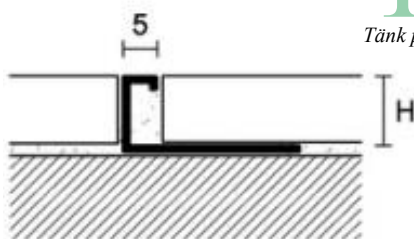

# OLIVE SVERIGE AB

Störst på profillister

Prodecor DJ är en skarvlist i kromad mässing som dekorerar väggar och golv. Mässing är bakteriedödande och kan med stor fördel användas i sjukhus eller andra miljöer där den bakteriella smittorisken är hög. För mer information om mässingens egenskaper se "Materiallegenskaper" på vår hemsida. På vår hemsida kan du även hitta fler kromade lister.

## PRODECOR DJ

Mässing

2,7 lpm längder

*Höjd*

DJK/8	8 mm
DJK/10	10 mm
DJK/125	12,5 mm
DJK/15	15 mm
DJK/20	20 mm

**YTSHEMA**  
Tänk på att ytor och färger på datorn kan variera från verkligheten

Kromad