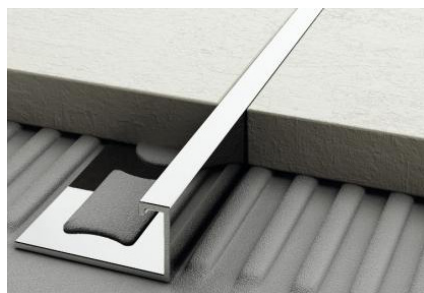

# OLIVE SVERIGE AB

Störst på profillister

Prodecor DJ är en skarvlist i kromad mässing som dekorerar väggar och golv. Mässing är bakteriedödande och kan med stor fördel användas i sjukhus eller andra miljöer där den bakteriella smittorisken är hög. För mer information om mässingens egenskaper se "Materiallegenskaper" på vår hemsida. På vår hemsida kan du även hitta fler kromade lister.

## PRODECOR DJ

Mässing

2,7 lpm längder

*Höjd*

DJK/8	8 mm
DJK/10	10 mm
DJK/125	12,5 mm
DJK/15	15 mm
DJK/20	20 mm

**YTSHEMA**  
Tänk på att ytor och färger på datorn kan variera från verkligheten

Kromad