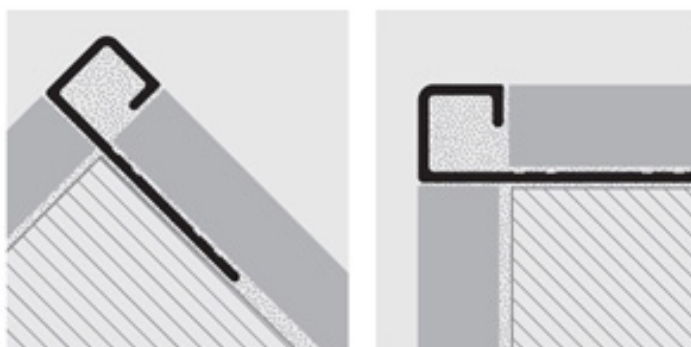

# OLIVE SVERIGE AB

Störst på profillister

Proangle Q är en kakellist som dekorerar och skyddar keramiska hörn. Listen finns i kromad aluminium och mässing och med matchande ändbitar. För mer information om materialens egenskaper se "Materialens egenskaper" på vår hemsida. På vår hemsida kan du även hitta fler kromade lister. Listerna är av hög kvalitet och är bedömda hos *Byggsvarubedömningen* och *SundaHus*.

## YTSHEMA

Tänk på att ytor och färger på datorn kan variera från verkligheten

Aluminium

Mässing

**PROANGLE Q**

Aluminium &amp; Mässing

2,7 lpm längder

**Höjd****Aluminium**