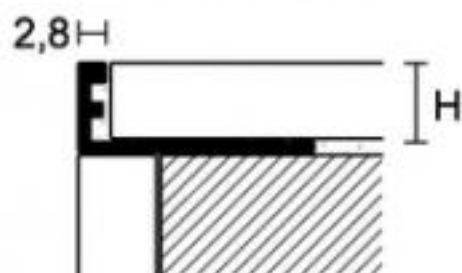

OLIVE SVERIGE AB

Störst på profillister

Proangle är en kakellist som dekorerar och skyddar keramiska hörn. Listan finns i kromad aluminium och mässing. För mer information om materialens egenskaper se "Materialens egenskaper" på vår hemsida. På vår hemsida kan du även hitta fler kromade lister. Listerna är av hög kvalitet och är bedömda hos *Byggvarubedömningen* och *SundaHus*.

ALUMINIUM

YTSHEMA

Tänk på att ytor och färger på datorn kan variera från verkligheten