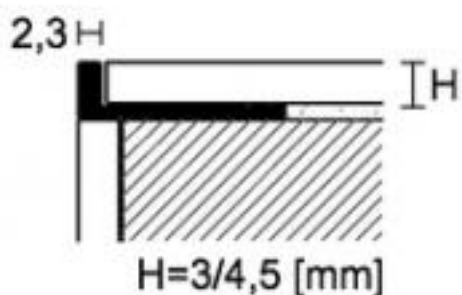

OLIVE SVERIGE AB

Störst på profillister

Proangle är en kakellist som dekorerar och skyddar keramiska hörn. Listan finns i kromad aluminium och mässing. För mer information om materialens egenskaper se "Materialens egenskaper" på vår hemsida. På vår hemsida kan du även hitta fler kromade lister. Listerna är av hög kvalitet och är bedömda hos *Byggvarubedömningen* och *SundaHus*.

2,7 lpm längder

*Höjd***Aluminium**

PTBC 03		3 mm
ZB/45	(PTBC 045)	4,5 mm
ZB/6	(PTBC 06)	6 mm
ZB/8	(PTBC 08)	8 mm
ZB/10	(PTBC 10)	10 mm
ZB/11	(PTBC 11)	11 mm
ZB/125	(PTBC 125)	12,5 mm

Mässing

ZK/3		3 mm
ZK/45		4,5 mm
ZK/6	(PTOC 06)	6 mm
ZK/8	(PTOC 08)	8 mm
ZK/10	(PTOC 10)	10 mm
ZK/11		11 mm
ZK/125	(PTOC 125)	12,5 mm