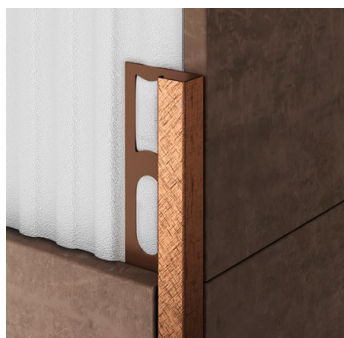

X-DESIGN

Aluminium

2,7 lpm längder

Höjd

Proangle Q

ZQAND/8

8 mm

ZQAND/10

10 mm

ZQAND/125

12,5 mm

Prolist

LDAD

7 mm

Tänk på att ytor och färger på datorn kan variera från verkligheten