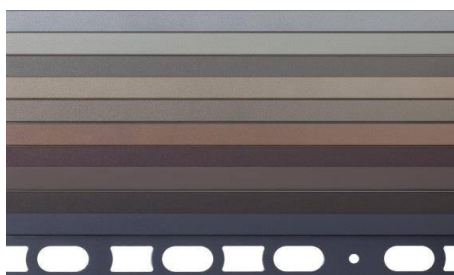

TREND COLOR LIGHT

Aluminium

2,7 lpm längder

Höjd

Proangle Q

ZQVN/10

10 mm

ZQVN/125

12,5 mm

Proangle

ZV/10

10 mm

- ardesia
- bistro
- mogano
- seppia
- oliva
- kaki
- pesca
- zafferano
- ecru
- perla

Tänk på att ytor och färger på datorn kan variera från verkligheten