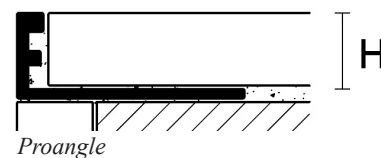

TREND COLOR LIGHT

Aluminium

2,7 lpm längder

Höjd

Proangle Q

ZQVN/10

10 mm

ZQVN/125

12,5 mm

Proangle

ZV/10

10 mm

- ardesia
- bistro
- mogano
- seppia
- oliva
- kaki
- pesca
- zafferano
- ecru
- perla