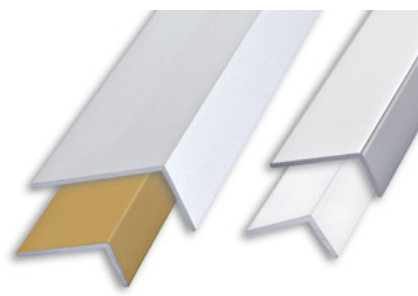

### Aluminium

DIY Corner L är en universallist i aluminium. Listerna säljs endast i hela paket. Universallisten har ingen förberedd monteringslösning vilket gör att den smidigt kan anpassas till miljö och ändamål. Våra lister är av hög kvalitet och fungerar utmärkt för såväl skydd som dekoration för golv, vägg, trapp mm. För mer information om materialets egenskaper se "Materialtegenskaper" på vår hemsida. På vår hemsida kan du även hitta fler universallister. Listerna är av hög kvalitet och är bedömda hos *Byggvarubedömningen* och *SundaHus*.

### DIY CORNER L

Universallist

2,0 lpm längder

**Storlek** (bxh)

**Yta**

**Färg**

ALAA 1510C	15x10 mm	anodiserad	silver, guld, titan
ALAA 1020C	20x10 mm	anodiserad	silver, guld, titan
ALAA 3015C	30x15 mm	anodiserad	silver, guld, titan
ALB 1510C	15x10 mm	målad	vit
ALB 3015C	30x15 mm	målad	vit
ALBC 1510C	15x10 mm	kromad	silver
ALBC 1020C	20x10 mm	kromad	silver
ALBC 3015C	30x15 mm	kromad	silver

## YTSHEMA

Tänk på att ytor och färger på datorn kan variera från verkligheten

ANOD. SILVER

ANOD. TITAN

ANOD. GULD

KROMAD