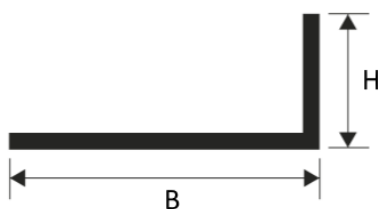

YTSHEMA

Tänk på att ytor och färger på datorn kan variera från verkligheten

ANOD. SILVER

ANOD. TITAN

ANOD. GULD

KROMAD