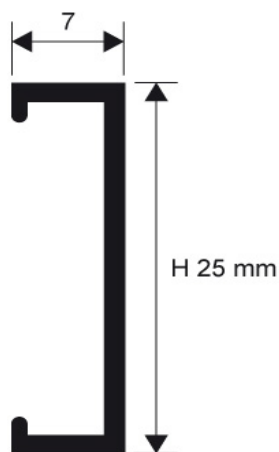

YTSHEMA

Polerad

Kromad

Antik

PROLISTEL P

Dekorlist

*2,7 lpm längder****Storlek (bxh) Yta***

| | | |
|-----------|---------|---------|
| PLTPOL 25 | 25x7 mm | polerad |
|-----------|---------|---------|

| | | |
|-----------|---------|--------|
| PLTPOC 25 | 25x7 mm | kromad |
|-----------|---------|--------|

| | | |
|-----------|---------|-------|
| PLTPOB 25 | 25x7 mm | antik |
|-----------|---------|-------|