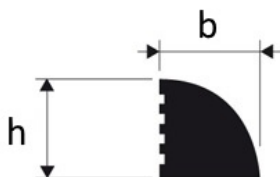

OLIVE SVERIGE AB

Störst på profillister

PROJOINT PROANGLE

Nivålist

Projoint Proangle är en nivålist för golv i polerad och kromad yta. Mässing är bakteriedödande och kan med stor fördel användas i sjukhus eller andra miljöer där den bakteriella smittorisen är hög. För mer information om mässingens egenskaper se "Materialegenskaper" på vår hemsida. På vår hemsida kan du även hitta fler mässinglister.

PROJOINT PROANGLE

Mässing

2,7 lpm längder

Storlek (bxh)

Yta

PGAOL 10*

10x10 mm

polerad

PGAOC 10

10x10 mm

kromad

*Begränsat utbud, tillgänglig vid större beställning

YTSHEMA

Tänk på att ytor och färger på datorn kan variera från verkligheten

Polerad

Kromad