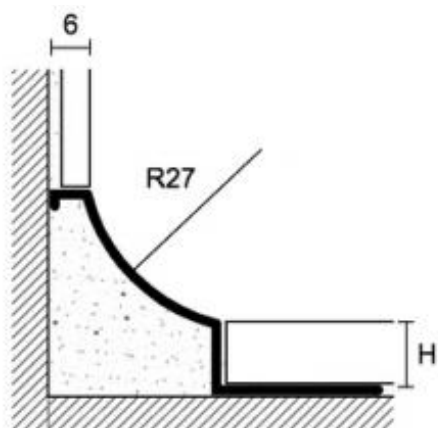

OLIVE SVERIGE AB

Störst på profillister

PROROUND M

Aluminium

Proround M är en integrerad innerhörnslist som effektivt ökar hygienstandarden i rummet genom att täcka och motverka att smuts fastnar i hörnutrymmen. Aluminium är ett allsidigt och tåligt material som är mycket enkelt att jobba med. För mer information om materialets egenskaper se "Materialegenskaper" på vår hemsida. Listerna är av hög kvalitet och är bedömda hos *Byggvarubedömningen* och *SundaHus*.

YTSHEMA

Tänk på att ytor och färger på datorn kan variera från verkligheten

Anodiserad

SILVER

PROROUND M

Innerhörnslist

2,7 lpm längder

	<i>Höjd</i>	<i>Yta</i>	<i>Färg</i>
GA/3	3 mm	anodiserad	silver
GA/45	4,5 mm	anodiserad	silver
GA/8	8 mm	anodiserad	silver
GA/10	10 mm	anodiserad	silver
GA/12	12 mm	anodiserad	silver
GV/8	8 mm	målad	vit
GV/10	10 mm	målad	vit
GV/12	12 mm	målad	vit