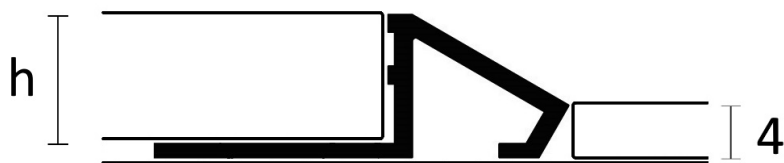

OLIVE SVERIGE AB

Störst på profillister

Nivålisten används för att utjämna övergångar mellan två olika golvmaterial. Listen skyddar kanter samtidigt som den bidrar med en elegant inredningsdetalj i rummet. Pronivel M är en nivålist i anodiserad aluminium och polerad rostfritt stål. För mer information om materialens egenskaper se "*Materialens egenskaper*" på vår hemsida. På vår hemsida kan du även hitta fler nivålistor. Listerna är av hög kvalitet och är bedömda hos *Byggvarubedömningen* och *SundaHus*.

PRONIVEL M

Aluminium & Rostfritt Stål

2,7 lpm längder

Höjd**Yta****Färg****Aluminium**

MA/8	8 mm	anodiserad	silver
MA/10	10 mm	anodiserad	silver
MA/125	12,5 mm	anodiserad	silver

Rostfritt Stål

			Kvalitet
MIN/8	8 mm	polerad	AISI 304
MIN/10	10 mm	polerad	AISI 304