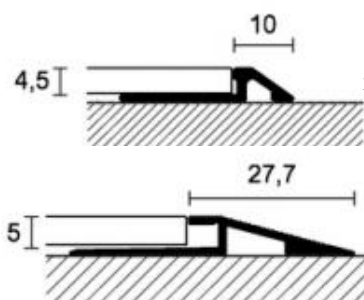

YTSHEMA

Tänk på att ytor och färger på datorn kan variera från verkligheten

Aluminium