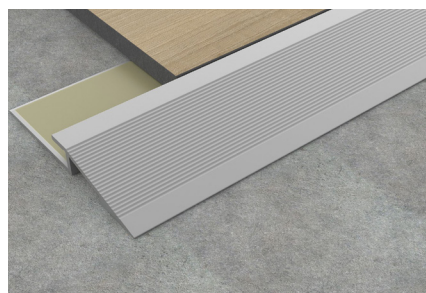

OLIVE SVERIGE AB

Störst på profillister

PRONIVEL Thinline

Thinline är en serie tunna lister speciellt framtagna för tunna material. Listerna i Thinline har en höjd på 2,5-6 mm. Pronivel är en nivålist i anodiserad aluminium. För mer information om aluminiumets egenskaper se "Materiallegenskaper" på vår hemsida. På vår hemsida kan du även hitta fler tunna lister. Listerna är av hög kvalitet och är bedömda hos *Byggvarubedömningen* och *SundaHus*.

anodiserad

silver

PBA/5

5 mm

anodiserad

silver

YTSHEMA

Tänk på att ytor och färger på datorn kan variera från verkligheten