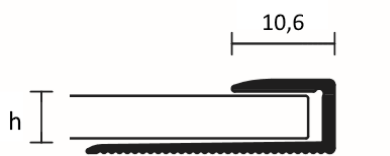

OLIVE SVERIGE AB

Störst på profillister

PROLEVEL RC

Thinline

Thinline är en serie tunna lister speciellt framtagna för tunna material. Listerna i Thinline har en höjd på 2,5-6 mm. Prolevel RC är en avslutslist i anodiserad aluminium. För mer information om aluminiumets egenskaper se "Materialegenskaper" på vår hemsida. På vår hemsida kan du även hitta fler tunna lister. Listerna är av hög kvalitet och är bedömda hos *Byggvarubedömningen* och *SundaHus*.

PROLEVEL RC

Aluminium

2,7 lpm längder

Höjd

Yta

Färg

RC/5/F

5 mm

anodiserad

silver

YTSHEMA

Tänk på att ytor och färger på datorn kan variera från verkligheten

Aluminium