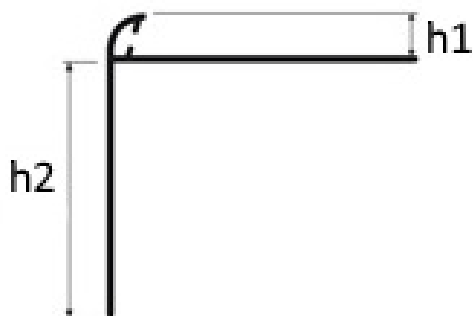

Tänk på att ytor och färger på datorn kan variera från verkligheten