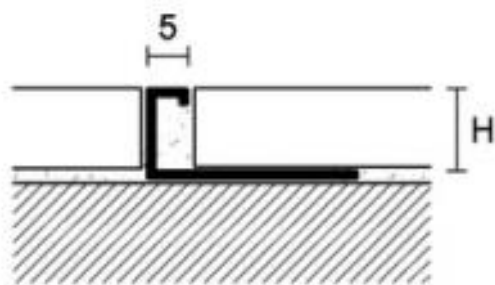

OLIVE SVERIGE AB

Störst på profillister

PRODECOR DJ

Kakellist

Prodecor DJ är en skarvlist som dekorerar väggar och golv. Finns i natur, kromad och förgylld yta samt med Swarovski kristaller. Mässing är bakteriedödande och kan med stor fördel användas i sjukhus eller andra miljöer där den bakteriella smittorisken är hög. För mer information om mässingens egenskaper se "Materialgenskaper" på vår hemsida. På vår hemsida kan du även hitta fler mässingslister. Listerna är av hög kvalitet.

C-Design

YTSHEMA

Tänk på att ytor och färger på datorn kan variera från verkligheten