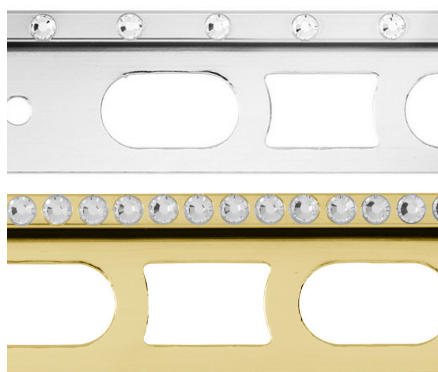

OLIVE SVERIGE AB

Störst på profillister

PRODECOR DJ

Kakellist

Prodecor DJ är en skarvlist som dekorerar väggar och golv. Finns i natur, kromad och förgylld yta samt med Swarovski kristaller. Mässing är bakteriedödande och kan med stor fördel användas i sjukhus eller andra miljöer där den bakteriella smittorisken är hög. För mer information om mässingens egenskaper se "Materialgenskaper" på vår hemsida. På vår hemsida kan du även hitta fler mässingslister. Listerna är av hög kvalitet.

C-Design

NATUR

KROMAD

YTSHEMA

Tänk på att ytor och färger på datorn kan variera från verkligheten

Natur

Kromad

PRODECOR DJ

Mässing

*2,7 lpm längder**Höjd**Yta*

DJN/8	8 mm	natur
DJN/10	10 mm	natur
DJN/125	12,5 mm	natur
DJN/15	15 mm	natur
DJN/20	20 mm	natur

DJK/8	8 mm	kromad
DJK/10	10 mm	kromad
DJK/125	12,5 mm	kromad
DJK/15	15 mm	kromad
DJK/20	20 mm	kromad

PRODECOR C-DESIGN

Mässing

*2,7 lpm längder**Höjd**Yta*

DJKG/10	10 mm	24 kt gold plated
DJKGC/10	10 mm	24 kt gold plated + Swarovski
DJKC/10	10 mm	kromad + Swarovski