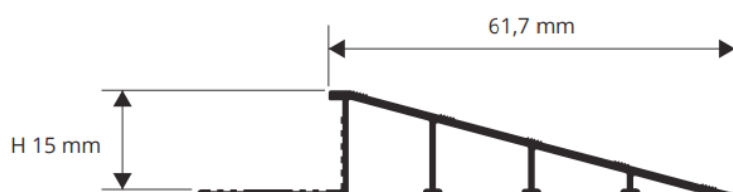

OLIVE SVERIGE AB

Störst på profillister

Nivålisten används för att utjämna övergångar mellan två olika golvmaterial. Listen skyddar kanter samtidigt som den bidrar med en elegant inredningsdetalj i rummet. Proslider LR är en nivålist i natur och anodiserad aluminium. För mer information om materialens egenskaper se "*Materialens egenskaper*" på vår hemsida. På vår hemsida kan du även hitta fler nivålistor. Listerna är av hög kvalitet och är bedömda hos *Byggvarubedömningen* och *SundaHus*.

PROSLIDER LR

Aluminium

*2,7 lpm längder***Höjd****Yta****Färg**

PDLRAN 10

10 mm

natur

PDLRAN 125

12,5 mm