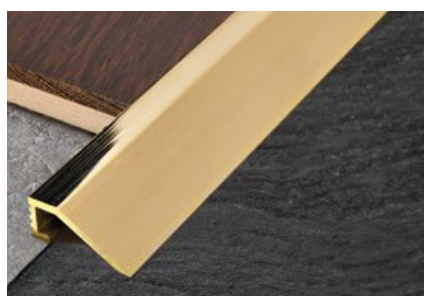

# OLIVE SVERIGE AB

Störst på profillister

Nivålisten används för att utjämna övergångar mellan två olika golvmaterial. Listen skyddar kanter samtidigt som den bidrar med en elegant inredningsdetalj i rummet. Pronivel L är en nivålist som tillåter en variation i höjdskillnad på 10 mm. Listen finns i anodiserad aluminium och polerad mässing. För mer information om materialens egenskaper se "*Materialens egenskaper*" på vår hemsida. På vår hemsida kan du även hitta fler nivålistor. Listerna är av hög kvalitet och är bedömda hos *Byggvarubedömningen* och *SundaHus*.

### Aluminium

45/10

10 mm

anodiserad

silver

### Mässing

345/10

10 mm

polerad