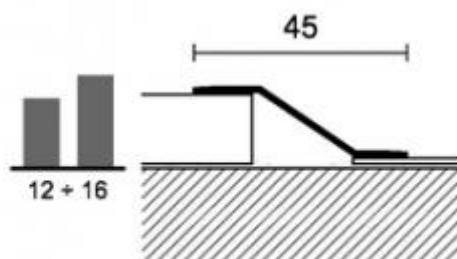

OLIVE SVERIGE AB

Störst på profillister

PROLEVEL HIGH

Nivålist

Prolevel High är en nivålist som täcker skarvar mellan golvmaterial av olika höjd. Listan finns i mässing och rostfritt stål med självhäftning (A). Mässing är bakteriedödande och kan med stor fördel användas i sjukhus eller andra miljöer där den bakteriella smittorisen är hög. Rostfritt Stål varierar i kvalitet vilket påverkar materialets hållighet, Olive Sverige erbjuder lister av stål i tre olika kvaliteter. För mer information om materialens egenskaper se "*Materialens egenskaper*" på vår hemsida. Listerna är av hög kvalitet och är bedömda hos *Bygghälsöbedömningen* och *SundaHus*.

MÄSSING

RF STÅL

PROLEVEL HIGH

Mässing & Rostfritt Stål

2,7 lpm längder

Storlek (bxh)**Yta****Kvalitet****Mässing**

311/A	38x7-12 mm	polerad	
312/A	45x12-16 mm	polerad	

Rostfritt Stål