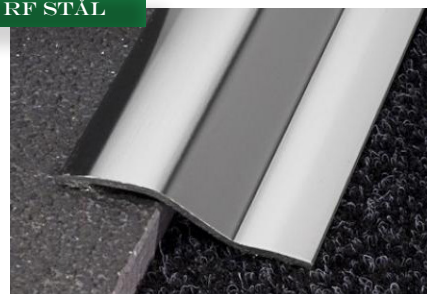

OLIVE SVERIGE AB

Störst på profillister

PROLEVEL HIGH

Nivålist

Prolevel High är en nivålist som täcker skarvar mellan golvmaterial av olika höjd. Listan finns i mässing och rostfritt stål med självhäftning (A). Mässing är bakteriedödande och kan med stor fördel användas i sjukhus eller andra miljöer där den bakteriella smittorisen är hög. Rostfritt Stål varierar i kvalitet vilket påverkar materialets hållighet, Olive Sverige erbjuder lister av stål i tre olika kvaliteter. För mer information om materialens egenskaper se "*Materialens egenskaper*" på vår hemsida. Listerna är av hög kvalitet och är bedömda hos *Bygghälsöbedömningen* och *SundaHus*.

MÄSSING

RF STÅL

PROLEVEL HIGH

Mässing & Rostfritt Stål

2,7 lpm längder

Storlek (bxh)**Yta****Kvalitet****Mässing**

311/A	38x7-12 mm	polerad	
312/A	45x12-16 mm	polerad	

Rostfritt Stål