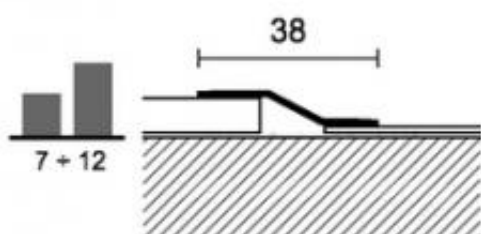

OLIVE SVERIGE AB

Störst på profillister

PROLEVEL HIGH

Nivålist

Prolevel High är en nivålist som täcker skarvar mellan golvmaterial av olika höjd. Listan finns i mässing och rostfritt stål med självhäftning (A). Mässing är bakteriedödande och kan med stor fördel användas i sjukhus eller andra miljöer där den bakteriella smittorisen är hög. Rostfritt Stål varierar i kvalitet vilket påverkar materialets hållighet, Olive Sverige erbjuder lister av stål i tre olika kvaliteter. För mer information om materialens egenskaper se "*Materialens egenskaper*" på vår hemsida. Listerna är av hög kvalitet och är bedömda hos *Bygghälsöbedömningen* och *SundaHus*.

MÄSSING

RF STÅL

PROLEVEL HIGH

Mässing & Rostfritt Stål

2,7 lpm längder

Storlek (bxh)**Yta****Kvalitet****Mässing**

311/A	38x7-12 mm	polerad	
312/A	45x12-16 mm	polerad	

Rostfritt Stål