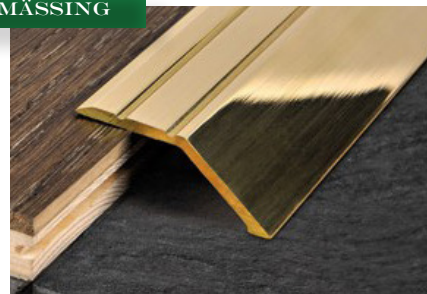

OLIVE SVERIGE AB

Störst på profillister

Nivålisten används för att utjämna övergångar mellan två olika golvmaterial. Listen skyddar kanter samtidigt som den bidrar med en elegant inredningsdetalj i rummet. Prolevall är en nivålist i anodiserad aluminium och polerad mässing med självhäftning (A) eller skruvhål (F). Finns med självhäftning eller skruvhål. För mer information om materialens egenskaper se "*Materialegenskaper*" på vår hemsida. På vår hemsida kan du även hitta fler nivålistor. Listerna är av hög kvalitet och är bedömda hos *Byggvarubedömningen* och *SundaHus*.

ALUMINIUM

MÄSSING

PROLEVALL

Aluminium & Mässing

2,7 lpm längder

Storlek (bxh)**Yta****Färg****Aluminium**

PLVAA 29A (F)	29x5,5 mm	anodiserad	silver, guld
PLVAA 32A (F)	32x8 mm	anodiserad	silver, guld
55/A (F)	35x8 mm	anodiserad	silver, guld
57/A (F)	44x12 mm	anodiserad	silver, guld
51/A (F)	43x8 mm	anodiserad	silver, guld
52/A (F)	43x14 mm	anodiserad	silver, guld
PLVAA 4413A (F)	44x13,5 mm	anodiserad	silver, guld