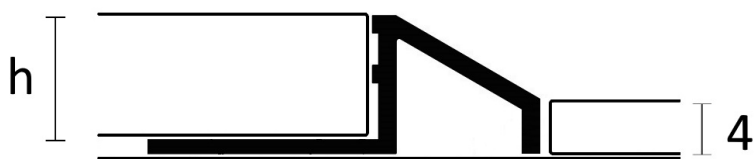

OLIVE SVERIGE AB

Störst på profillister

Nivålisten används för att utjämna övergångar mellan två olika golvmaterial. Listen skyddar kanter samtidigt som den bidrar med en elegant inredningsdetalj i rummet. Procarpet är en nivålist i aluminium, mässing och rostfritt stål. För mer information om materialens egenskaper se "*Materialens egenskaper*" på vår hemsida. På vår hemsida kan du även hitta fler nivålistor. Listerna är av hög kvalitet och är bedömda hos *Byggvarubedömningen* och *SundaHus*.