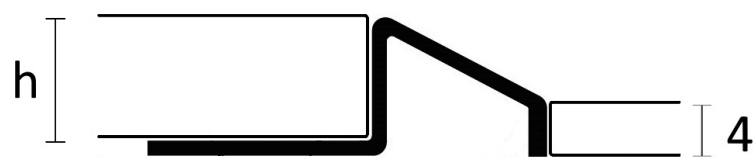

OLIVE SVERIGE AB

Störst på profillister

Nivålisten används för att utjämna övergångar mellan två olika golvmaterial. Listen skyddar kanter samtidigt som den bidrar med en elegant inredningsdetalj i rummet. Procarpet är en nivålist i aluminium, mässing och rostfritt stål. För mer information om materialens egenskaper se "*Materialens egenskaper*" på vår hemsida. På vår hemsida kan du även hitta fler nivålistor. Listerna är av hög kvalitet och är bedömda hos *Byggvarubedömningen* och *SundaHus*.