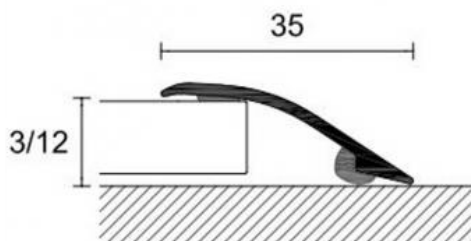

YTSHEMA

Tänk på att ytor och färger på datorn kan variera från verkligheten

Anodiserad

SILVER

TITAN