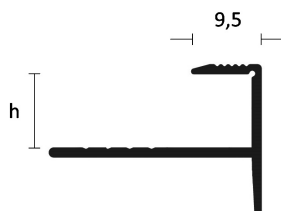

OLIVE SVERIGE AB

Störst på profillister

PROSTEP FLEX

Kurvlist

Prostep Flex är en kurvlist som dekorerar och skyddar böjda kanter. Listan finns i anodiserad aluminium. Aluminium är ett allsidigt och tåligt material som är mycket enkelt att jobba med. För mer information om aluminiumets egenskaper se "Materialegenskaper" på vår hemsida. På vår hemsida kan du även hitta fler aluminiumlister. Listerna är av hög kvalitet och är bedömda hos *Byggvarubedömningen* och *SundaHus*.

PROSTEP FLEX

Aluminium

2,7 lpm längder

Höjd

Yta

Färg

GF/10

10 mm

anodiserad

silver

GF/15

15 mm

anodiserad

silver

YTSHEMA

Tänk på att ytor och färger på datorn kan variera från verkligheten

Anodiserad