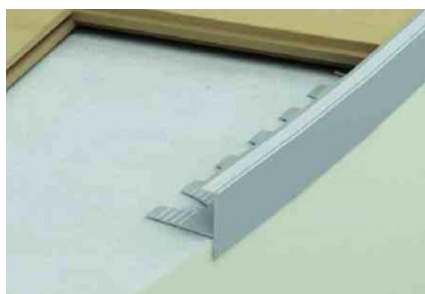

YTSHEMA

Tänk på att ytor och färger på datorn kan variera från verkligheten

Anodiserad