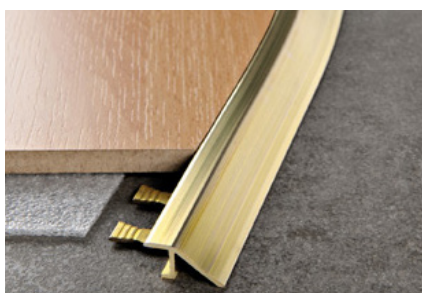

YTSHEMA

Tänk på att ytor och färger på datorn kan variera från verkligheten

Aluminium

Mässing