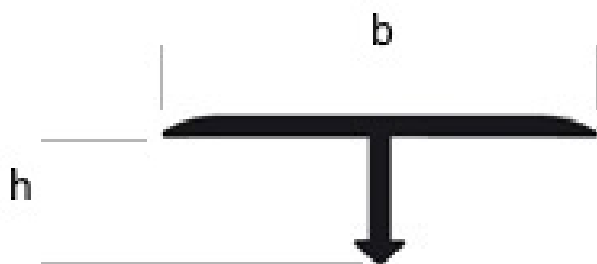

OLIVE SVERIGE AB

Störst på profillister

PROJOINT T FLEX

Kurvlist

Projoint T Flex är en kurvlist som dekorerar och täcker böjda skarvar. Listen finns i anodiserad aluminium, polerad mässing och kromad mässing. För mer information om materialens egenskaper se "Materialens egenskaper" på vår hemsida. På vår hemsida kan du även hitta fler lister. Listerna är av hög kvalitet och är bedömda hos *Byggvarubedömningen* och *SundaHus*.

ANODISERAD

FOLIERAD

PROJOINT T FLEX

Aluminium & Mässing

2,7 lpm längder

Storlek (bxh) **Yta**

Färg

Aluminium

99/T/8	8x4,5 mm	anodiserad	silver
99/T/14 (PCRAA 149)	14x7 mm	anodiserad, målad, folierad	silver, titan, guld, antracite grå, brons, trä
99/T/20	20x7 mm	anodiserad	silver, guld
99/T/26	26x7 mm	anodiserad	silver, guld