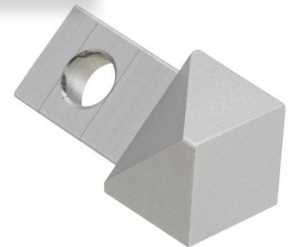

## PROANGLE F

Aluminium

Proangle F är en kakellist som dekorerar och skyddar keramiska hörn. Listen finns i en mängd olika färger och ytor med matchande ändbitar, inner- och ytterhörn. Aluminium är ett allsidigt och tåligt material som är mycket enkelt att jobba med. För mer information om aluminiumets egenskaper se "Materialens egenskaper" på vår hemsida. På vår hemsida kan du även hitta fler aluminiumlister. Listerna är av hög kvalitet och är bedömda hos *Byggvarubedömningen* och *SundaHus*.

INNERHÖRN

ÄNDAVSLUT

**PROANGLE F**

Kakellist/45°

2,7 lpm längder

		<i>Höjd</i>	<i>Yta</i>	<i>Färg</i>
FMA/8	(PJTRAA 08)	8 mm	anodiserad	silver, titan, guld
FMA/10	(PJTRAA 10)	10 mm	anodiserad	silver, titan, guld
FMA/ 125	(PJTRAA 125)	12,5 mm	anodiserad	silver, titan, guld
PJTRBS 08		8 mm	borstad	silver, guld*
PJTRBS 10		10 mm	borstad	silver, guld*
PJTRBS 125		12,5 mm	borstad	silver, guld*
FMB/8	(PJTRBC 08)	8 mm	kromad	silver, titan, guld
FMB/10	(PJTRBC 10)	10 mm	kromad	silver, titan, guld
FMB/125	(PJTRBC 125)	12,5 mm	kromad	silver, titan, guld