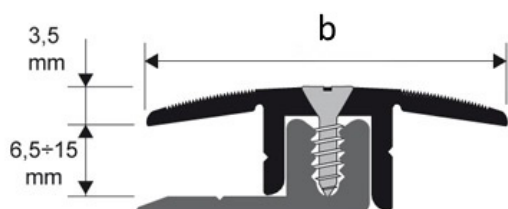

OLIVE SVERIGE AB

Störst på profillister

ProscREW är ett system för montering med skena och skruv. Finns för skarvlist, nivålist och avslutningslist. Listerna finns i flera färger. Aluminium är ett allsidigt och tåligt material som är mycket enkelt att jobba med. För mer information om Aluminiumets egenskaper se "Materialegenskaper" på vår hemsida. Listerna är av hög kvalitet och är godkända av Bygghvarubedömningen, BVB.

ANOD. SILVER

BORS. SVART

POL. SILVER

PROSCREW

Aluminium

*2,7 lpm längder***Bredd****Yta****Färg**

PSWCAA 34

34 mm