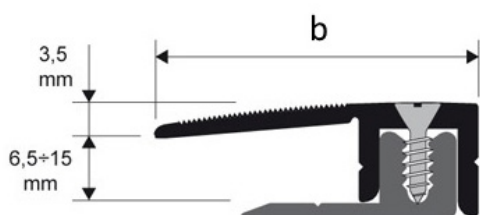

OLIVE SVERIGE AB

Störst på profillister

ProscREW är ett system för montering med skena och skruv. Finns för skarvlist, nivålist och avslutningslist. Listerna finns i flera färger. Aluminium är ett allsidigt och tåligt material som är mycket enkelt att jobba med. För mer information om Aluminiumets egenskaper se "Materialegenskaper" på vår hemsida. Listerna är av hög kvalitet och är godkända av Bygghvarubedömningen, BVB.

ANOD. SILVER

BORS. SVART

POL. SILVER

PROSCREW

Aluminium

*2,7 lpm längder***Bredd****Yta****Färg**

PSWCAA 34

34 mm