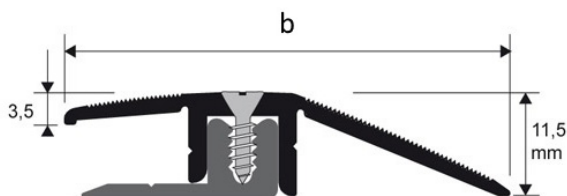

OLIVE SVERIGE AB

Störst på profillister

ProscREW är ett system för montering med skena och skruv. Finns för skarvlist, nivålist och avslutningslist. Listerna finns i flera färger. Aluminium är ett allsidigt och tåligt material som är mycket enkelt att jobba med. För mer information om Aluminiumets egenskaper se "Materialegenskaper" på vår hemsida. Listerna är av hög kvalitet och är godkända av Bygghvarubedömningen, BVB.

ANOD. SILVER

BORS. SVART

POL. SILVER

PROSCREW

Aluminium

*2,7 lpm längder***Bredd****Yta****Färg**

PSWCAA 34

34 mm