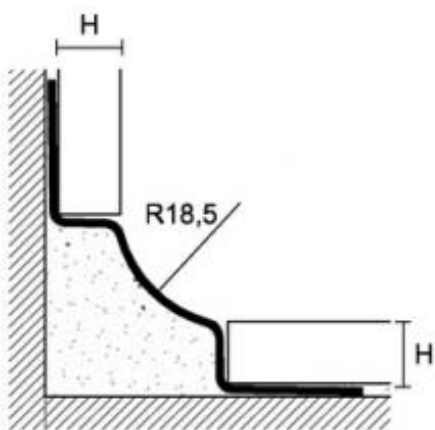

OLIVE SVERIGE AB

Störst på profillister

PROROUND M

Hörnlist

Proround M är en integrerad innerhörnslist som effektivt ökar hygienstandarden i rummet genom att täcka och motverka att smuts fastnar i hörnutrymmen. Listen finns i aluminium, rostfritt stål och PVC i flera ytor och färger. För mer information om materialens egenskaper se "Materialens egenskaper" på vår hemsida. Listerna är av hög kvalitet och är bedömda hos *Byggvarubedömningen* och *SundaHus*.

PROROUND M

PROROUND M2

PROROUND M

Aluminium, Rostfritt Stål & PVC

*2,7 lpm längder**Höjd**Yta**Färg***Aluminium**

GA/3	3 mm	anodiserad	silver
GA/45	4,5 mm	anodiserad	silver
GA/8	8 mm	anodiserad	silver
GA/10	10 mm	anodiserad	silver
GA/12	12 mm	anodiserad	silver

GV/8	8 mm	målad	vit
GV/10	10 mm	målad	vit
GV/12	12 mm	målad	vit

Rostfritt Stål*Kvalitet*

GIN/125	12,5 mm	polerad	AISI 304
GIN/15	15 mm	polerad	AISI 304

GINS/125	12,5 mm	borstad	AISI 304
----------	---------	---------	----------