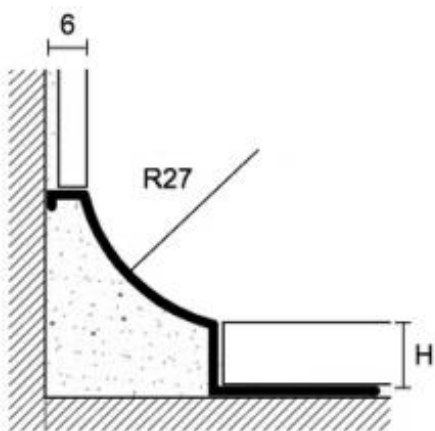

OLIVE SVERIGE AB

Störst på profillister

PROROUND M

Hörnlist

Proround M är en integrerad innerhörnslist som effektivt ökar hygienstandarden i rummet genom att täcka och motverka att smuts fastnar i hörnutrymmen. Listen finns i aluminium, rostfritt stål och PVC i flera ytor och färger. För mer information om materialens egenskaper se "Materialens egenskaper" på vår hemsida. Listerna är av hög kvalitet och är bedömda hos *Byggvarubedömningen* och *SundaHus*.

PROROUND M

PROROUND M2

PROROUND M

Aluminium, Rostfritt Stål & PVC

*2,7 lpm längder**Höjd**Yta**Färg***Aluminium**

GA/3	3 mm	anodiserad	silver
GA/45	4,5 mm	anodiserad	silver
GA/8	8 mm	anodiserad	silver
GA/10	10 mm	anodiserad	silver
GA/12	12 mm	anodiserad	silver