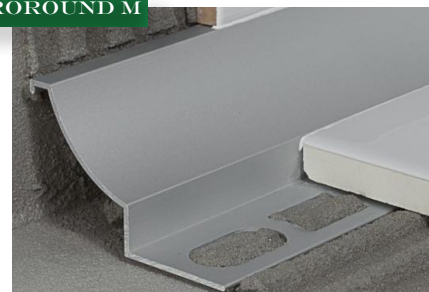

OLIVE SVERIGE AB

Störst på profillister

PROROUND M

Hörnlist

Proround M är en integrerad innerhörnslist som effektivt ökar hygienstandarden i rummet genom att täcka och motverka att smuts fastnar i hörnutrymmen. Listen finns i aluminium, rostfritt stål och PVC i flera ytor och färger. För mer information om materialens egenskaper se "Materialens egenskaper" på vår hemsida. Listerna är av hög kvalitet och är bedömda hos *Byggvarubedömningen* och *SundaHus*.

PROROUND M

PROROUND M2

PROROUND M

Aluminium, Rostfritt Stål & PVC

*2,7 lpm längder**Höjd**Yta**Färg***Aluminium**

GA/3	3 mm	anodiserad	silver
GA/45	4,5 mm	anodiserad	silver
GA/8	8 mm	anodiserad	silver
GA/10	10 mm	anodiserad	silver
GA/12	12 mm	anodiserad	silver