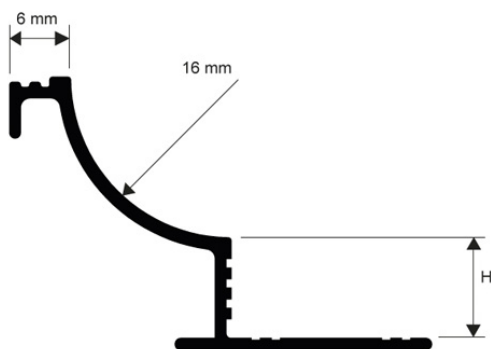

OLIVE SVERIGE AB

Störst på profillister

Proshell är en integrerad innerhörnslist som effektivt ökar hygienstandarden i rummet genom att täcka och motverka att smuts fastnar i hörnutrymmen. Listan finns i aluminium och rostfritt stål i anodiserad, polerad, borstad och målad yta. För mer information om materialens egenskaper se "Materialens egenskaper" på vår hemsida. Listerna är av hög kvalitet och är bedömda hos *Byggvarubedömningen* och *SundaHus*.

ALUMINIUM

RF STÅL

PROSHELL

Aluminium & Rostfritt Stål

2,7 lpm längder

	<i>Höjd</i>	<i>Yta</i>	<i>Färg</i>
Aluminium			
PSHAA 08	8 mm	anodiserad	silver
PSHAA 10	10 mm	anodiserad	silver
PSHAA 125	12,5 mm	anodiserad	silver
PSHBC 08	8 mm	polerad	silver
PSHBC 10	10 mm	polerad	silver
PSHBC 125*	12,5 mm	polerad	silver
PSHA 08-01	8 mm	målrad	vit
PSHA 10-01	10 mm	målrad	vit
PSHA 125-01	12,5 mm	målrad	vit