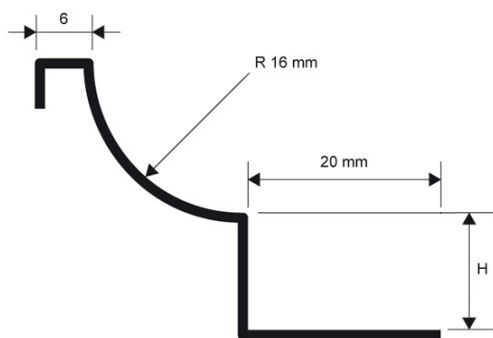

OLIVE SVERIGE AB

Störst på profillister

Proshell är en integrerad innerhörnslist som effektivt ökar hygienstandarden i rummet genom att täcka och motverka att smuts fastnar i hörnutrymmen. Listan finns i aluminium och rostfritt stål i anodiserad, polerad, borstad och målad yta. För mer information om materialens egenskaper se "Materialens egenskaper" på vår hemsida. Listerna är av hög kvalitet och är bedömda hos *Byggvarubedömningen* och *SundaHus*.

ALUMINIUM

RF STÅL

PROSHELL

Aluminium & Rostfritt Stål

2,7 lpm längder

	<i>Höjd</i>	<i>Yta</i>	<i>Färg</i>
Aluminium			
PSHAA 08	8 mm	anodiserad	silver
PSHAA 10	10 mm	anodiserad	silver
PSHAA 125	12,5 mm	anodiserad	silver
PSHBC 08	8 mm	polerad	silver
PSHBC 10	10 mm	polerad	silver
PSHBC 125*	12,5 mm	polerad	silver
PSHA 08-01	8 mm	målrad	vit
PSHA 10-01	10 mm	målrad	vit
PSHA 125-01	12,5 mm	målrad	vit